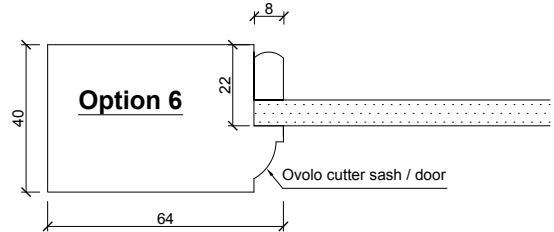

Door options

Sash options

D- mould

square

ovolo

DGU

putty lookalike