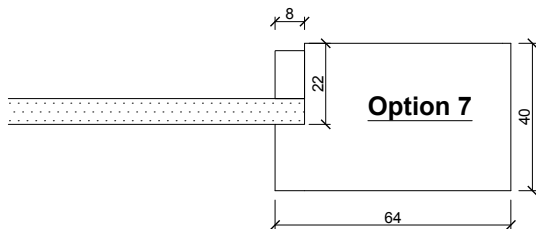

Door options

Sash options

D- mould

square

ovolo

DGU

putty lookalike