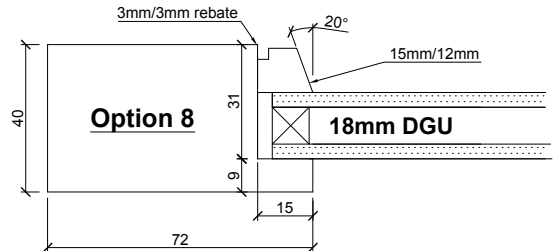

Door options

Sash options

D- mould

square

ovolo

DGU

putty lookalike