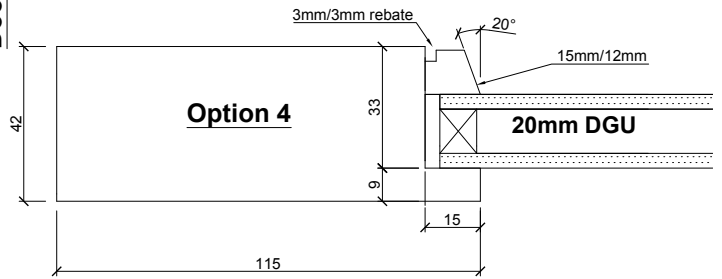

Door options

Sash options

D- mould

square

ovolo

DGU

putty lookalike