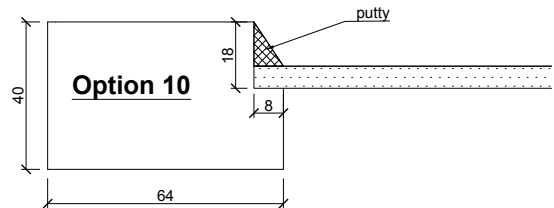

Door options

Sash options

D- mould

square

ovolo

DGU

putty lookalike