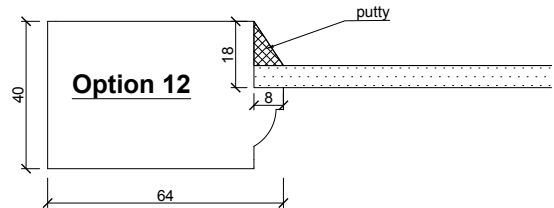

Door options

Sash options

D- mould

square

ovolo

DGU

putty lookalike